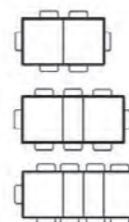

COL305
Savona slat chair
H100xW46xD59 cm

COL305S
Savona slat chair
Superior seat pad
H100xW46xD59 cm

COL306
Lucca upholstered back chair
H100xW46xD59 cm

COL306S
Lucca upholstered back chair
Superior seat pad
H100xW46xD59 cm

TABLES

COL102
Extending Siena table
H77xW130/170xD92 cm

COL103
Extending Siena table
H77xW160/200xD92 cm

COL104
Extending Siena table
H77xW190/230xD92 cm

COL119
Extending Siena table
H77xW130/170/210xD92 cm

COL120
Extending Siena table
H77xW160/200/240xD92 cm

COL121
Extending Siena table
H77xW190/230/270xD92 cm

COL101
Extending Verona table
H77xW130/170xD92 cm

COL106
Extending Verona table
H77xW160/200xD92 cm

COL114
Extending Verona table
H77xW190/230xD92 cm

COL122
Extending Verona table
H77xW130/170/210xD92 cm

COL123
Extending Verona table
H77xW160/200/240xD92 cm

COL124
Extending Verona table
H77xW190/230/270xD92 cm